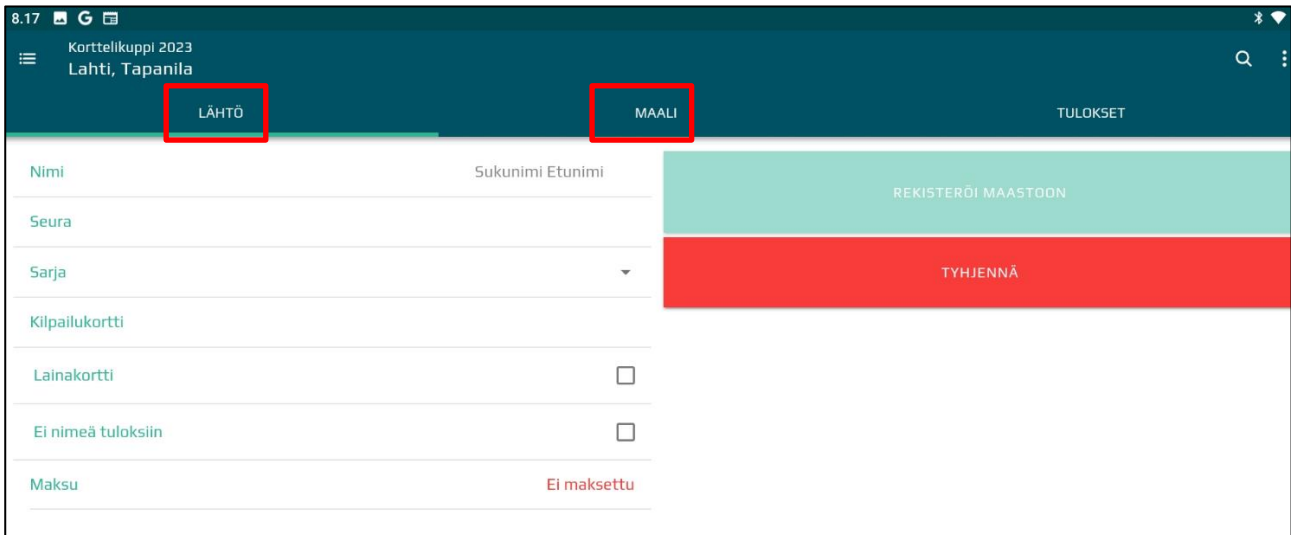

Tapahtuman aikainen tulospalvelu

Tulospalvelu käynnistetään klikkaamalla osakilpailun riviä.

20.38

Valitse tapahtuma

01.02.2023	Korttelikuppi 2023 Lahti, Metsäpelto - Kiveriö
08.02.2023	Korttelikuppi 2023 Lahti, Metsäkangas
15.02.2023	Korttelikuppi 2023 Hollola, Salpakangas
22.02.2023	Korttelikuppi 2023 Lahti, Kärpänen
01.03.2023	Korttelikuppi 2023 Korttelikuppi 5
08.03.2023	Korttelikuppi 2023 Korttelikuppi 6
15.03.2023	Korttelikuppi 2023 Wääksy
22.03.2023	Korttelikuppi 2023 Lahti, Asemantausta
29.03.2023	Korttelikuppi 2023 Lahti, Tapanila

Tulospalveluohjelmassa on Lähtö-valikko ja Maali-valikko. Ennen lähtöä luetaan kaikkien kilpailijoiden Emit-kortti järjestelmään. Kun luetaan kilpailijoita sisään, ollaan Lähtö -valikossa ja kun kilpailija tulee maaliin, tulee vaihtaa Maali -valikon puolelle.