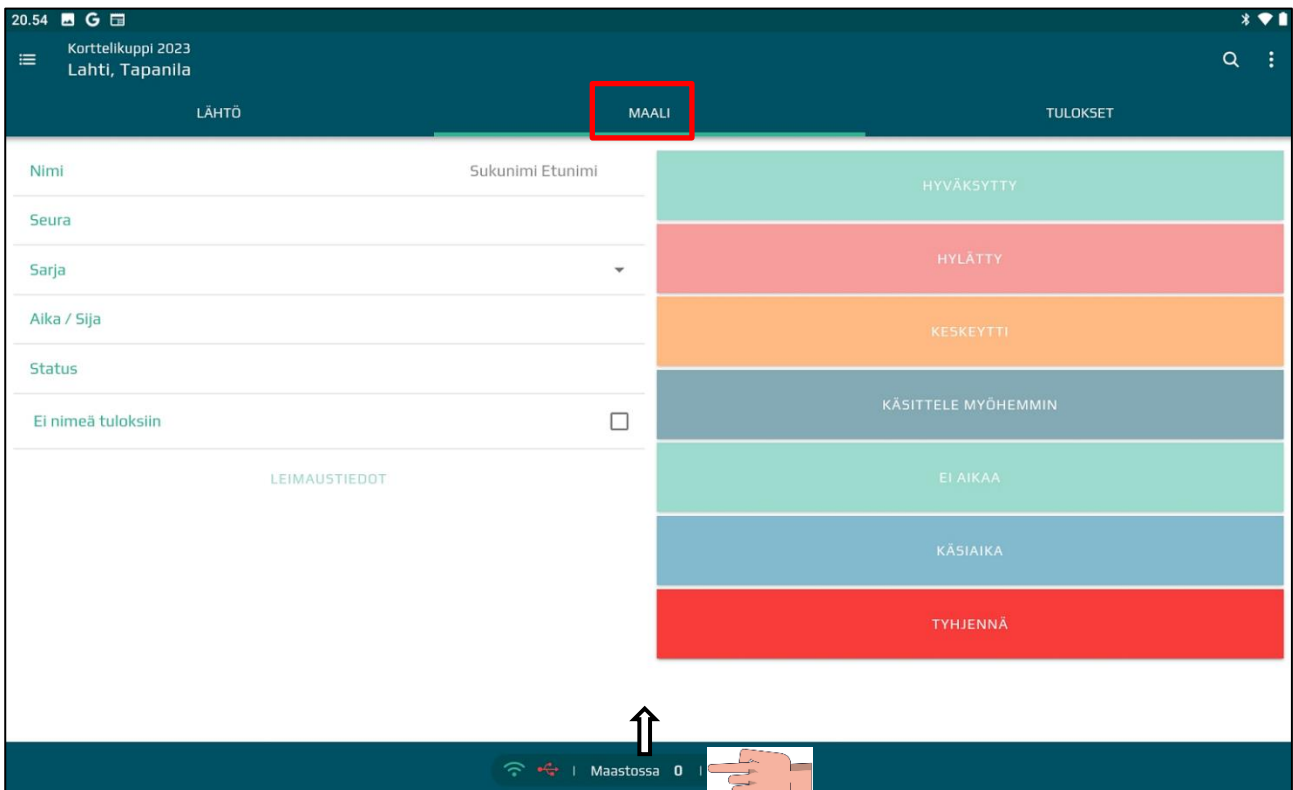

Tapahtuman aikainen tulospalvelu

Tulospalvelu käynnistetään klikkaamalla osakilpailun riviä.

20.38

Valitse tapahtuma

01.02.2023	Korttelikuppi 2023 Lahti, Metsäpelto - Kiveriö
08.02.2023	Korttelikuppi 2023 Lahti, Metsäkangas
15.02.2023	Korttelikuppi 2023 Hollola, Salpakangas
22.02.2023	Korttelikuppi 2023 Lahti, Kärpänen
01.03.2023	Korttelikuppi 2023 Korttelikuppi 5
08.03.2023	Korttelikuppi 2023 Korttelikuppi 6
15.03.2023	Korttelikuppi 2023 Wääksy
22.03.2023	Korttelikuppi 2023 Lahti, Asemantausta
29.03.2023	Korttelikuppi 2023 Lahti, Tapanila

Tulospalveluohjelmassa on Lähtö-valikko ja Maali-valikko. Ennen lähtöä luetaan kaikkien kilpailijoiden Emit-kortti järjestelmään. Kun luetaan kilpailijoita sisään, ollaan Lähtö -valikossa ja kun kilpailija tulee maaliin, tulee vaihtaa Maali -valikon puolelle.

Kun kilpailija tulee maaliin, luetaan Emit-kortti järjestelmään. Vaihda ennen kortin lukua järjestelmä Maali -valikkoon.

Alarivillä näkyy kuinka monta suunnistajaa on vielä maastossa. Vetämällä 'Maastossa' -tekstin kohdalta ylöspäin saa näkyviin maastossa olevien nimet.