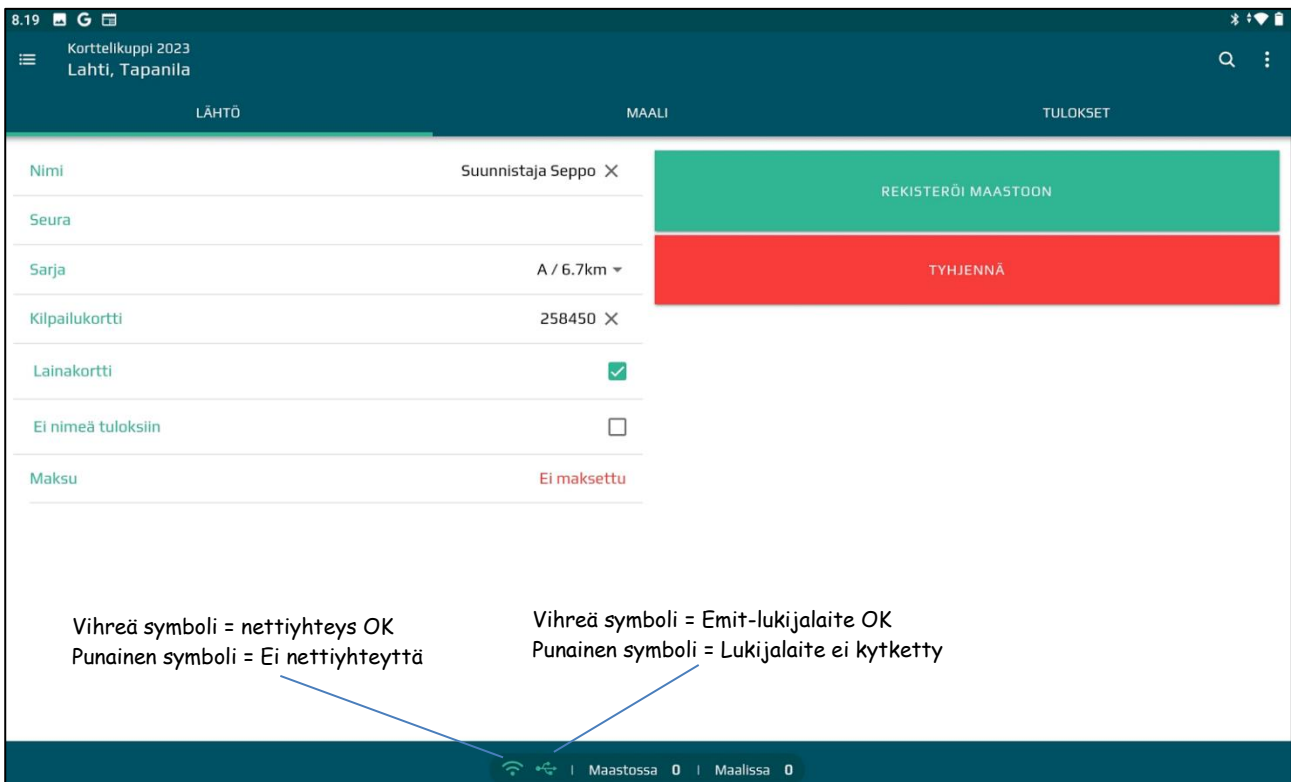

Tapahtuman aikainen tulospalvelu

Tulospalvelu käynnistetään klikkaamalla osakilpailun riviä.

20.38

Valitse tapahtuma

01.02.2023	Korttelikuppi 2023 Lahti, Metsäpelto - Kiveriö
08.02.2023	Korttelikuppi 2023 Lahti, Metsäkangas
15.02.2023	Korttelikuppi 2023 Hollola, Salpakangas
22.02.2023	Korttelikuppi 2023 Lahti, Kärpänen
01.03.2023	Korttelikuppi 2023 Korttelikuppi 5
08.03.2023	Korttelikuppi 2023 Korttelikuppi 6
15.03.2023	Korttelikuppi 2023 Wääksy
22.03.2023	Korttelikuppi 2023 Lahti, Asemantausta
29.03.2023	Korttelikuppi 2023 Lahti, Tapanila

Tulospalveluohjelmassa on Lähtö-valikko ja Maali-valikko. Ennen lähtöä luetaan kaikkien kilpailijoiden Emit-kortti järjestelmään. Kun luetaan kilpailijoita sisään, ollaan Lähtö -valikossa ja kun kilpailija tulee maaliin, tulee vaihtaa Maali -valikon puolelle.

Kun kilpailija tulee maaliin, luetaan Emit-kortti järjestelmään. Vaihda ennen kortin lukua järjestelmä Maali -valikkoon.

Alarivillä näkyy kuinka monta suunnistajaa on vielä maastossa. Vetämällä 'Maastossa' -tekstin kohdalta ylöspäin saa näkyviin maastossa olevien nimet.